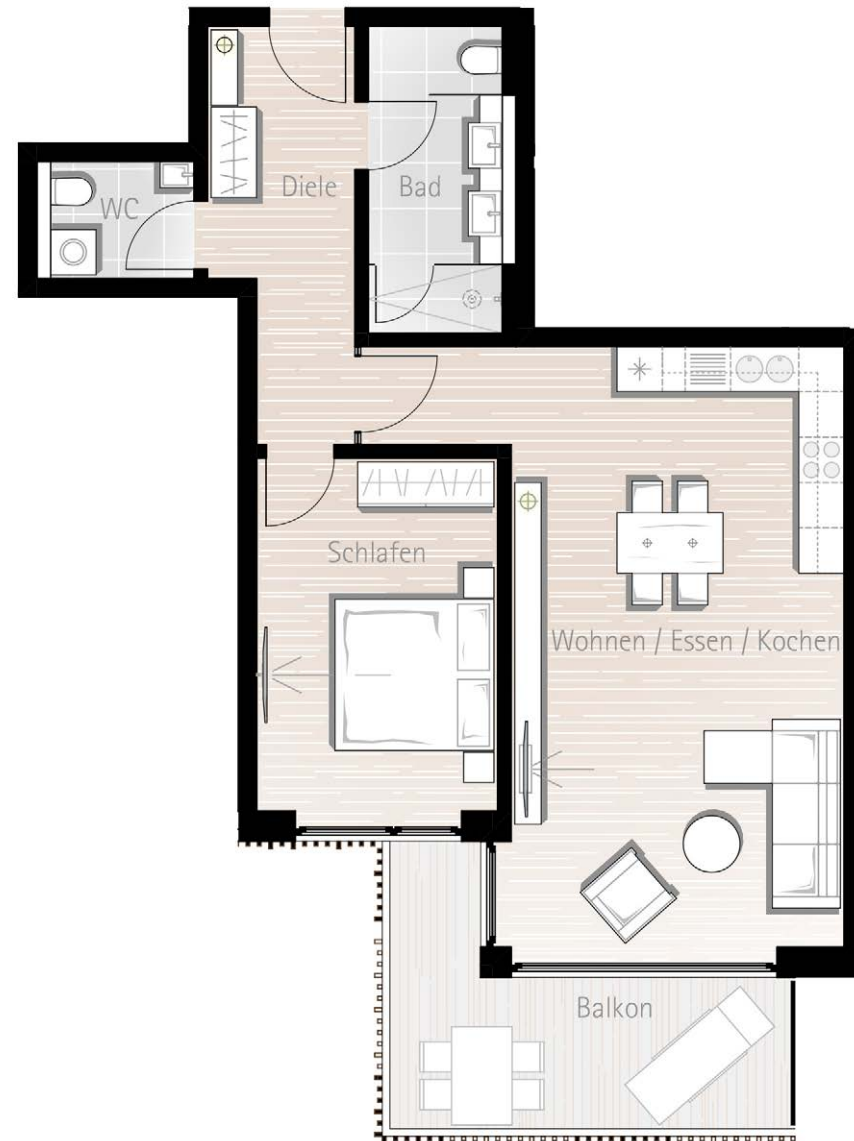

WOHNUNG „FELLHORN“

73 m² DACHGESCHOSS

DIE WOHNUNG IM DETAIL

Diele	9,73 m ²
Schlafen	15,09 m ²
Bad	7,19 m ²
WC	2,94 m ²
Wohnen / Essen / Kochen	38,28 m ²
+ Nebenfläche Balkone	12,76 m ²

Ansicht Ost