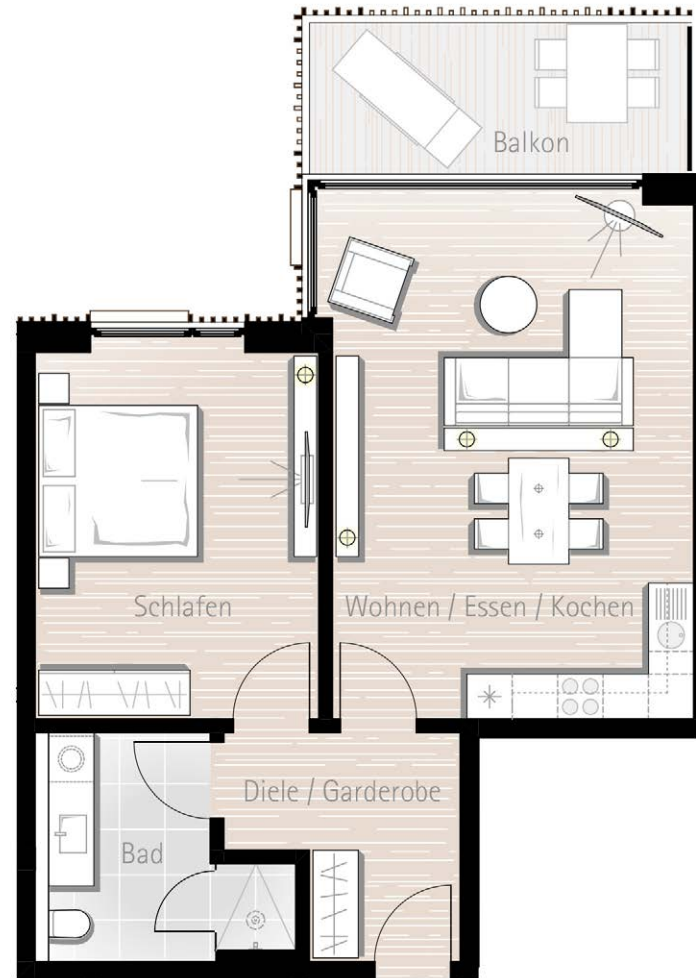

# WOHNUNG „HEUBERG“

67 m<sup>2</sup> 2. OBERGESCHOSS

## DIE WOHNUNG IM DETAIL

Diele	7,80 m <sup>2</sup>
Schlafen	18,42 m <sup>2</sup>
Bad	7,78 m <sup>2</sup>
Wohnen / Essen / Kochen	33,29 m <sup>2</sup>
+ Nebenfläche Balkone	10,00 m <sup>2</sup>

Ansicht West