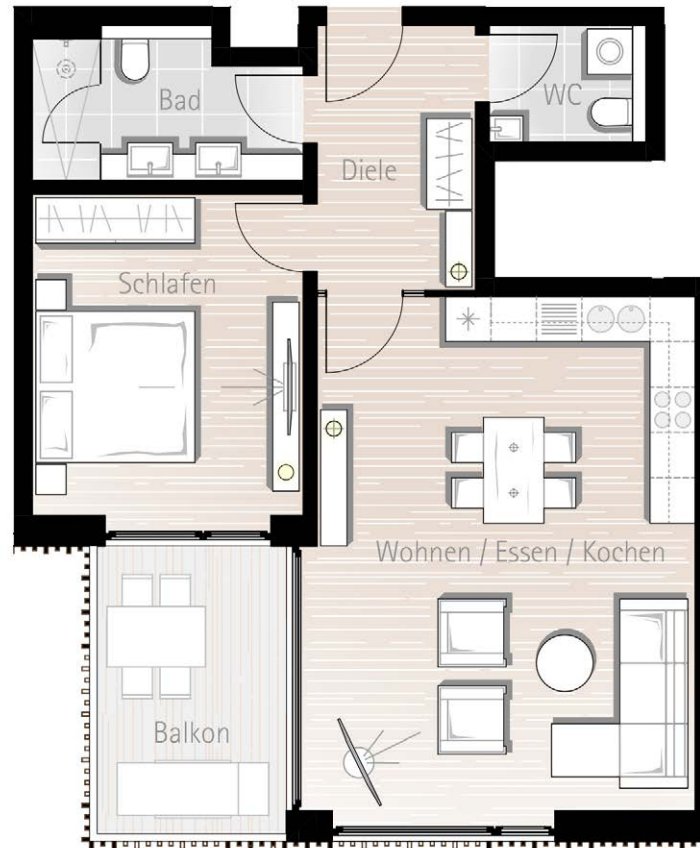

WOHNUNG „KANZELWAND“

67 m² DACHGESCHOSS

DIE WOHNUNG IM DETAIL

| | |
|-------------------------|----------------------|
| Diele | 7,36 m ² |
| Schlafen | 15,57 m ² |
| Bad | 6,55 m ² |
| WC | 2,94 m ² |
| Wohnen / Essen / Kochen | 34,82 m ² |
| + Nebenfläche Balkone | 9,50 m ² |

Ansicht Ost