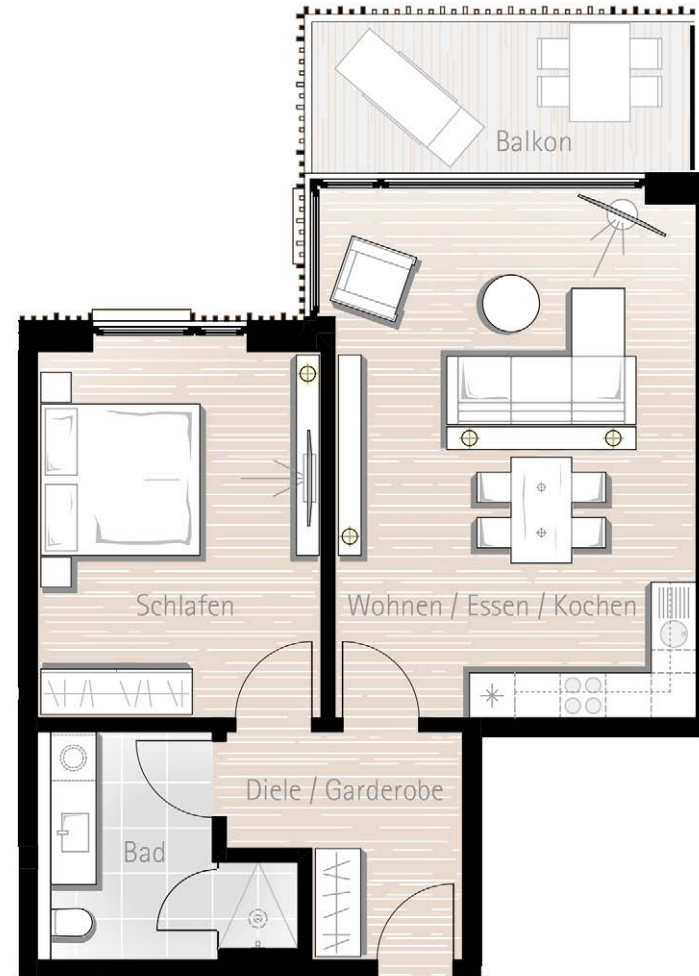

WOHNUNG „HAHNENKÖPFLE“

67 m² DACHGESCHOSS

DIE WOHNUNG IM DETAIL

Diele	7,80 m ²
Schlafen	18,42 m ²
Bad	7,78 m ²
Wohnen / Essen / Kochen	33,29 m ²
+ Nebenfläche Balkone	10,00 m ²

Ansicht West