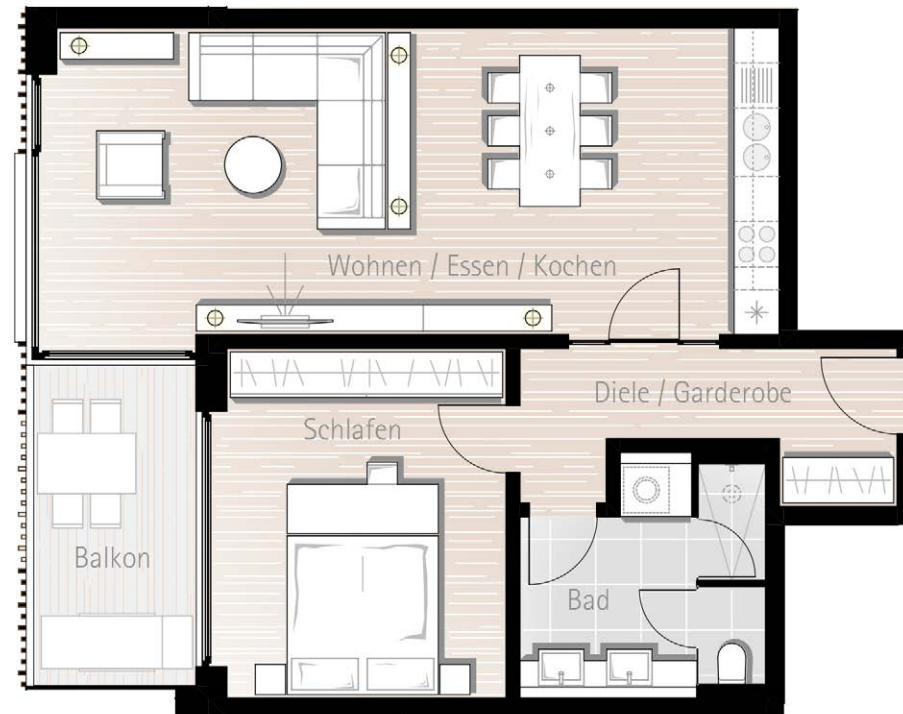

WOHNUNG „ZWÖLFERKOPF“

74 m² 2. OBERGESCHOSS

DIE WOHNUNG IM DETAIL

Diele / Garderobe	8,37 m ²
Schlafen	17,36 m ²
Bad	8,54 m ²
Wohnen / Essen / Kochen	39,25 m ²
+ Nebenfläche Balkone	9,13 m ²

Ansicht Süd