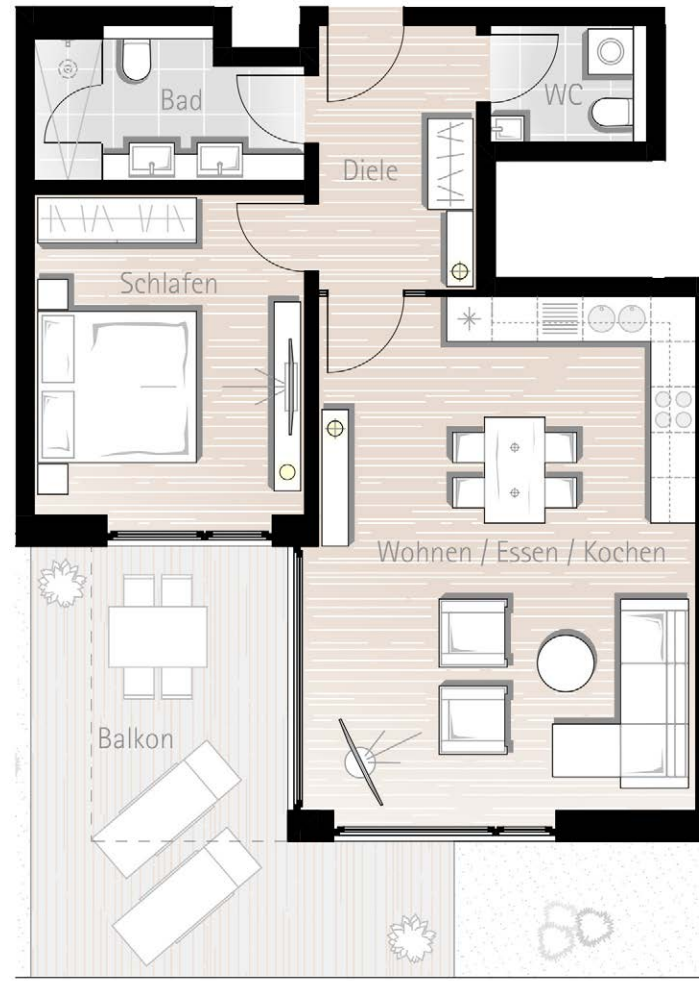

WOHNUNG „LIECHELKOPF“

67 m² 1. OBERGESCHOSS

DIE WOHNUNG IM DETAIL

Diele / Garderobe	7,36 m ²
Schlafen	15,57 m ²
Bad	6,55 m ²
Dusche / WC	2,94 m ²
Wohnen / Essen / Kochen	34,97 m ²
+ Nebenfläche Balkone	22,68 m ²

Ansicht Ost