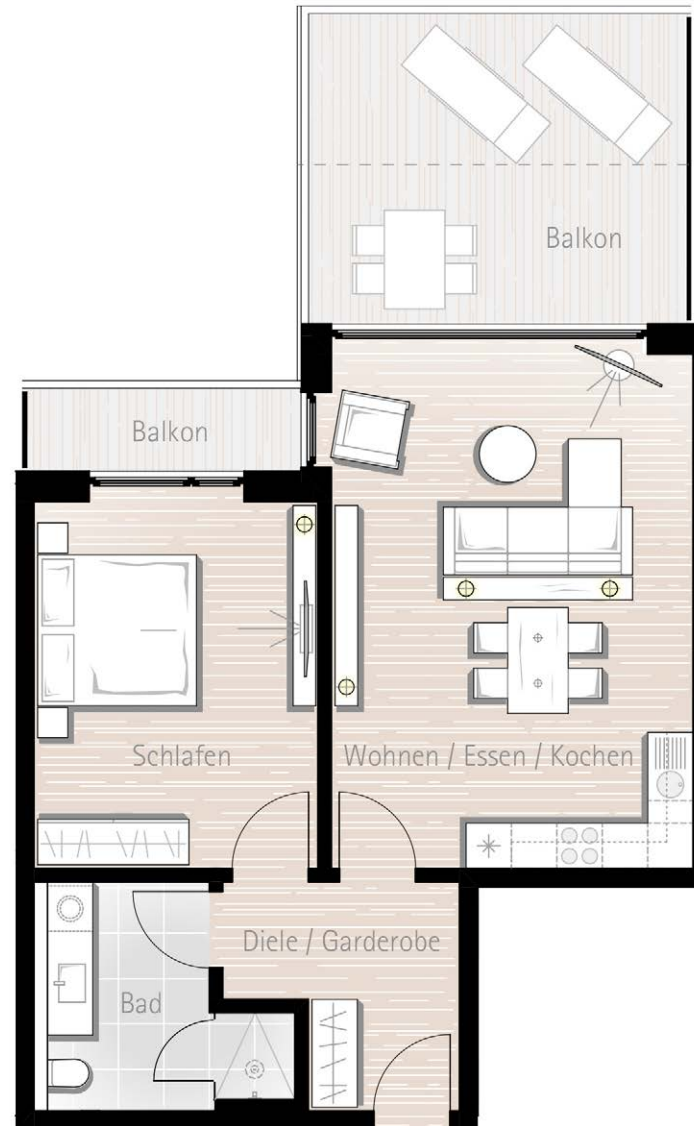

# WOHNUNG „HEITERBERG“

67 m<sup>2</sup> 1. OBERGESCHOSS

## DIE WOHNUNG IM DETAIL

Diele	7,80 m <sup>2</sup>
Schlafen	18,42 m <sup>2</sup>
Bad	7,78 m <sup>2</sup>
Wohnen / Essen / Kochen	33,23 m <sup>2</sup>
+ Nebenflächen Balkone	24,48 m <sup>2</sup>

Ansicht West